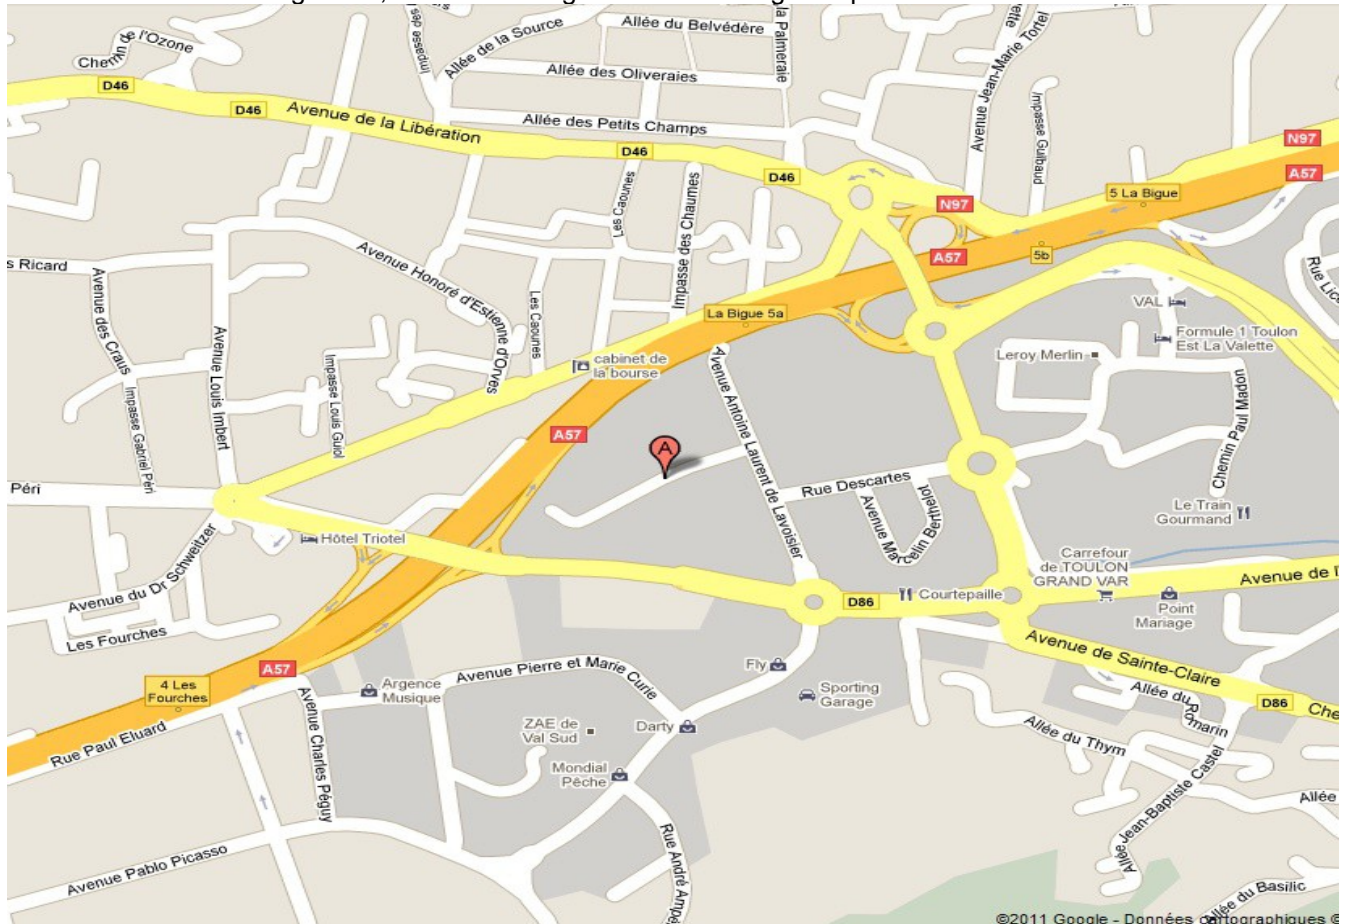

Ouvert du lundi au jeudi de 09h00 à 12h00 et 14h00 à 17h00 (le vendredi 16h30). **Prendre Rendez-vous.**

Plan d'accès au Conseil général, bâtiment Oméga sur le site Google Maps :

Par autoroute :

- de Hyères/Nice : sortie A57->La Bigue, au giratoire : prendre la 4ème sortie. Giratoire suivant : 1ère sortie. Ensuite tourner à droite puis à gauche : impasse Lavoisier.
- de Toulon : sortie A57->Les fourches, au giratoire « Darty » : 3ème sortie. Ensuite tourner à gauche : impasse Lavoisier.
- L'impasse Lavoisier part à gauche avant le bout de la rue, face à RENAULT
Il faut passer devant Charlemagne-Pro (côté droit) et le bâtiment Oméga du conseil général (immeuble marron, côté gauche) et continuer dans l'impasse.
C'est le 2ème parking à gauche (2ème entrée).

ATTENTION : Rue étroite. En entrant et sortant du parking faire très attention au balayage arrière de la remorque (porte-à-faux) : en sortant, ne pas commencer à tourner tant que la remorque n'a pas dépassé le portail. En entrant, ne pas trop serrer le mur droit. DE PREFERENCE, SE FAIRE GUIDER par un coéquipier ou le représentant de la MSR-Var avec lequel vous avez rendez-vous.